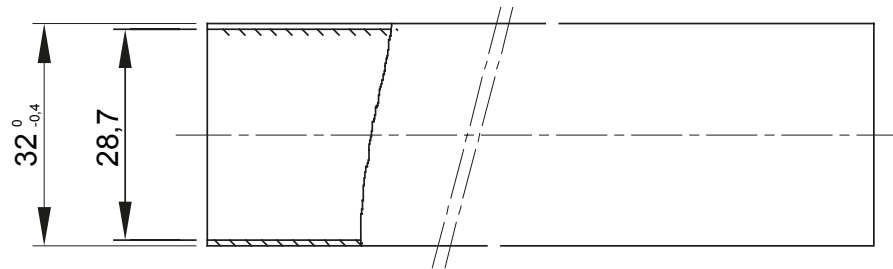

DIMENSIONAL

TECHNICAL SYMBOLOGY

960 °C

STANDARDS/APPROVALS