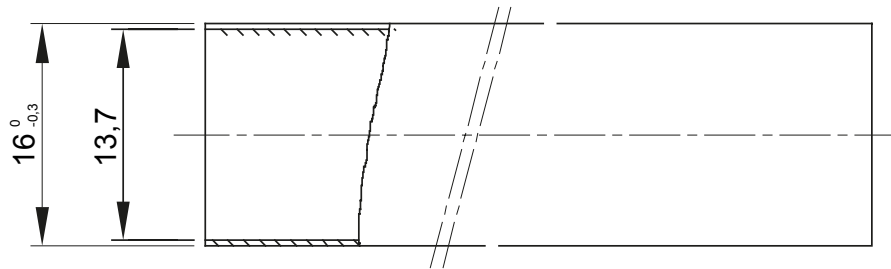

DIMENSIONAL

TECHNICAL SYMBOLOGY

960 °C

STANDARDS/APPROVALS