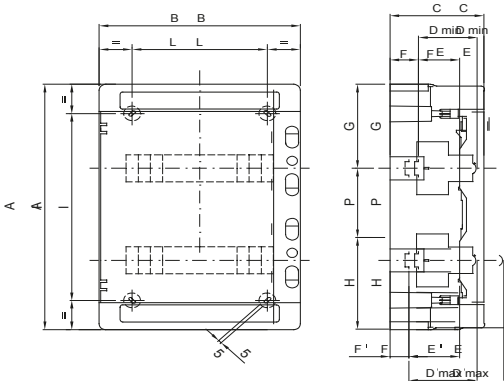

Gama IP65 de închideri etanșe de la 8 la 72M cu ușă transparentă fumurie și echipate cu reglete de borne multipolare cu șurub, 80 A și IP20. Principalele caracteristici tehnice sunt: panou frontal și spate reversibil, rame și panouri detașabile cu ferestre și uși detectabile cu deschidere de până la 180° și accesoriu de blocare. Blocurile terminale permit crearea de cabluri simple și îngrijite, reducând timpul de configurare a carcasi.

Clasa de izolație	II (conform standardelor IEC 61140)	Culoare	Gri RAL 7035
Dim. exterioară LxHxD (mm)	410x878x160	Grad IP	IP65
Putere dispersabilă (W)	89	Rezistență mecanică	IK09
Tensiune nominală	400 V	Culoarea ușii	Ușă transparentă fumurie
Terminale	80 A - Găuri bipolare IP20 cu șuruburi	Nr. de module EN 50022	72 (18x4)
Curent nominal	125 A	Test de încercare cu fir incandescent	650 °C
Temperatură de funcționare	-25 +60 °C	Tip material	Fără halogeni în conformitate cu EN 60754-2
Electrocod	0321	Termo-presiune cu bilă	70 °C
Accesorii pentru restaurarea izolației	Șuruburi (GW44623) sau suporturi de fixare în rășină (GW44621)	Standard	EN 60670-1 (cei 23-48) IEC60670-24 cei 23-49
Tensiune de izolație	1000 V conform EN 62208 atât în c.a., cât și în c.c.	Stâlpul 1 (mm <sup>2</sup> )	N/E 2x[(3x16) + (17x10)]
Stâlpul 2 (mm <sup>2</sup> )	N/E 2x[(3x16) + (17x10)]		

## DIMENSIONAL

	Codi ce	Ingombro			Montaggio modulari								Fissaggio			
		A	B	C	D min	E	F	G	H	P	D max	E'	F'	NR	I	L
24M	GW 40 104	420	298	140	75	48	48	147,5	122,5	150	102	75	21	4	320	200
	GW 40 105	570	298	140	75	48	48	147,5	122,5	150	102	75	21	4	494	200
36M	GW 40 107	463	410	140	75	48	48	154	134	175	102	75	21	4	363	310
	GW 40 108	655	410	140	75	48	48	162,5	142,5	175	102	75	21	6	293	319
72M	GW 40 109	878	410	160	75	48	48	175	155	200/175	102	75	21	6	394	319