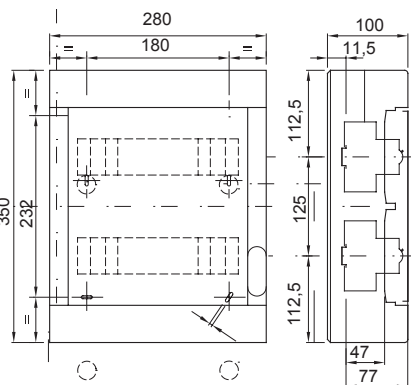

DIMENSIONAL

TECHNICAL SYMBOLOGY

IP

IP40

IK

IK08

GWT

650 °C

HF

HALOGEN FREE
Fără halogeni în conformitate cu EN 60754-2

70 °C

STANDARDS/APPROVALS