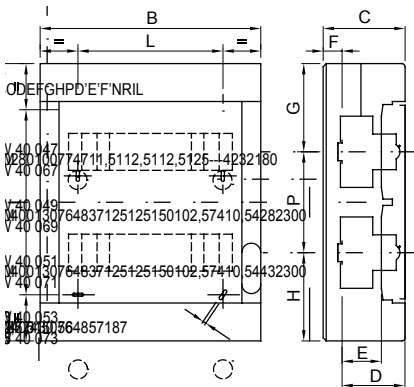

Carcasele decorative protejate IP40 sunt disponibile în dimensiuni de la 8 la 72 M. Acestea asigură o integrare estetică superioară și sunt echipate cu reglete de borne multipolare cu cablaj cu șurub, 80 A IP 20. Acestea sunt disponibile cu uși transparente fumurii sau cu uși goale care pot fi echipate cu încuietoare de siguranță, caracterizată prin deschiderea și închiderea „PUSH”. Blocurile terminale permit crearea de cabluri simple și îngrijite, reducând timpul de configurare a carcasei.

Clasa de izolație	II (conform standardelor IEC 61140)	Culoare	Alb RAL 9016
Dim. exterioră LxHxD (mm)	400x850x150	Grad IP	IP40
Putere dispersabilă (W)	75	Rezistență mecanică	IK08
Tensiune nominală	400 V	Culoarea ușii	Ușă transparentă fumurie
Terminale	80 A - Găuri bipolare IP20 cu șuruburi	Nr. de module EN 50022	72 (18x4)
Curent nominal	125 A	Test de încercare cu fir incandescent	650 °C
Temperatură de funcționare	-25 +60 °C	Tip material	Fără halogeni în conformitate cu EN 60754-2
Electrocod	0321	Termo-presiune cu bilă	70 °C
Accesorii pentru restaurarea izolației	Șuruburi (GW44623) sau suporturi de fixare în rășină (GW44621)	Standard	EN 60670-1 (cei 23-48) IEC60670-24 cei 23-49
Tensiune de izolație	750 V	Stâlpul 1 (mm²)	N/E 4x[(3x16) + (17x10)]
Stâlpul 2 (mm²)	N/E 4x[(3x16) + (17x10)]		

DIMENSIONAL

TECHNICAL SYMBOLOGY

IP
IP40

IK
IK08

GWT
650 °C

HF
HALOGEN FREE
Fără halogeni în
conformitate cu EN
60754-2

STANDARDS/APPROVALS