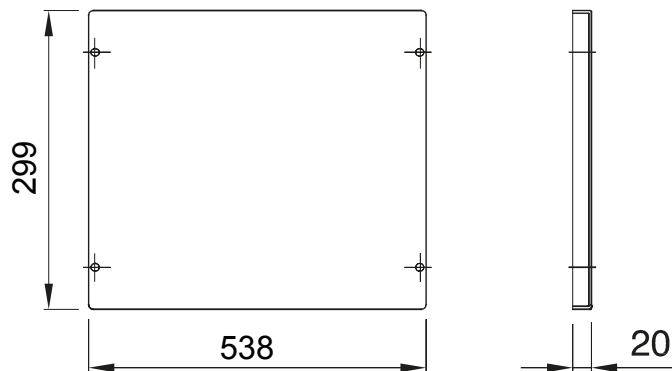

Accesorii și elemente complementare pentru tablourile de distribuție și automatizare gama 46.

Culoare	Gri RAL 7035	Caracteristici	- Fără halogen
Asamblare	Rapid și ușor rapid	Înălțime	2 module
Pentru plăci standard (mm)	585	Accesorii furnizate	Accesorii de fixare
Adecvată pentru	46QP - 46QM - 46QX	Electrocod	0303

DIMENSIONAL

TECHNICAL SYMBOLOGY

STANDARDS/APPROVALS