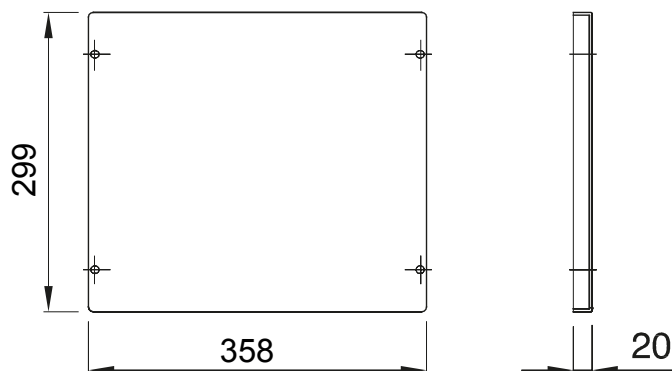

DIMENSIONAL

TECHNICAL SYMBOLOGY

STANDARDS/APPROVALS