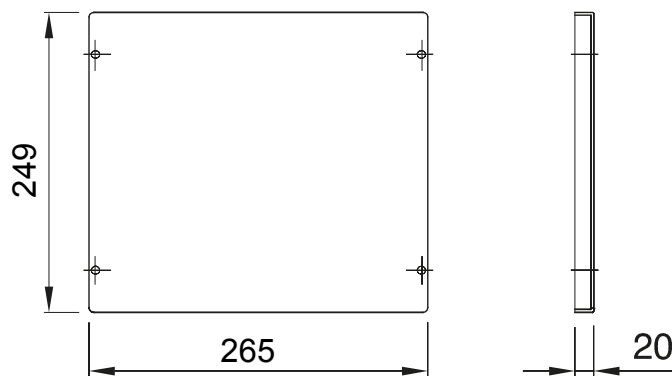

Accesorii și elemente complementare pentru tablourile de distribuție și automatizare gama 46.

Culoare	Gri RAL 7035	Caracteristici	- Fără halogen
Asamblare	Rapid și ușor rapid	Înălțime	2 module
Pentru plăci standard (mm)	310	Accesorii furnizate	Accesorii de fixare
Adecvată pentru	46QP - 46QM - 46QX	Electrocod	0303

#### DIMENSIONAL