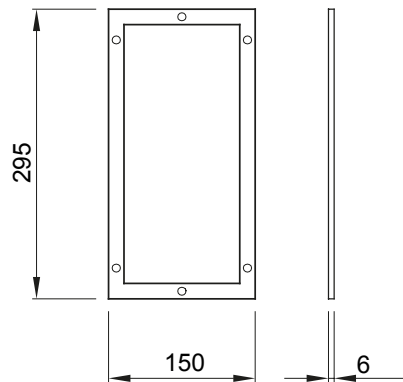

Accesorii și elemente complementare pentru tablourile de distribuție și automatizare gama 46.

Grad IP	IP55	Dimensiuni (mm)	300x171
Accesorii furnizate	Templu de foraj	Adecvată pentru	46QP - 46QM - 46QX
Electrocod	0303		

DIMENSIONAL

TECHNICAL SYMBOLOGY

IP

IP55

STANDARDS/APPROVALS