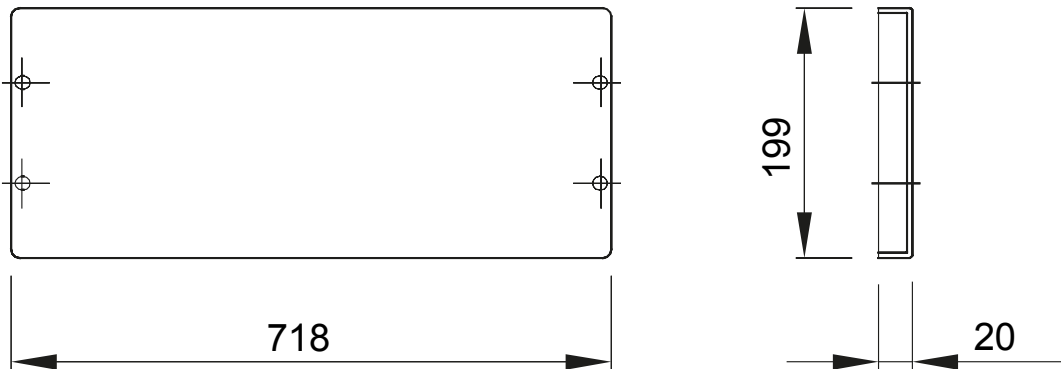

DIMENSIONAL

TECHNICAL SYMBOLOGY

STANDARDS/APPROVALS