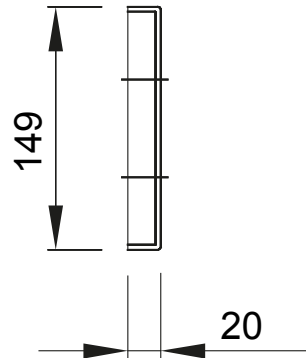

Accesorii și elemente complementare pentru tablourile de distribuție și automatizare gama 46.

Culoare	Gri RAL 7035	Caracteristici	- Fără halogen
Asamblare	Rapid și ușor rapid	Înălțime	1 Modul
Pentru plăci standard (mm)	515	Accesorii furnizate	Accesorii de fixare
Adecvată pentru	46QP - 46QM - 46QX	Electrocod	0303

DIMENSIONAL

TECHNICAL SYMBOLOGY

STANDARDS/APPROVALS