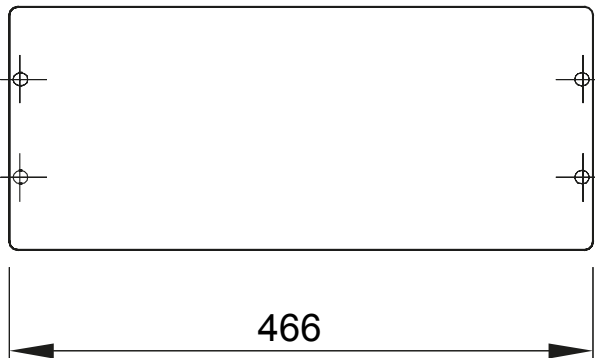

DIMENSIONAL

TECHNICAL SYMBOLOGY

STANDARDS/APPROVALS