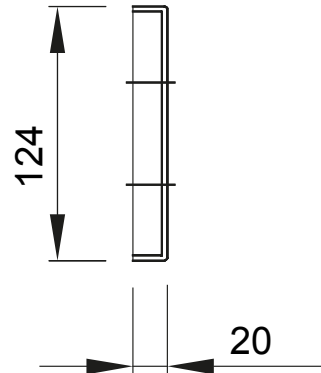

Accesorii și elemente complementare pentru tablourile de distribuție și automatizare gama 46.

Culoare	Gri RAL 7035	Caracteristici	- Fără halogen
Asamblare	Rapid și ușor rapid	Înălțime	1 Modul
Pentru plăci standard (mm)	310	Accesorii furnizate	Accesorii de fixare
Adecvată pentru	46QP - 46QM - 46QX	Electrocod	0303

DIMENSIONAL

TECHNICAL SYMBOLOGY

STANDARDS/APPROVALS