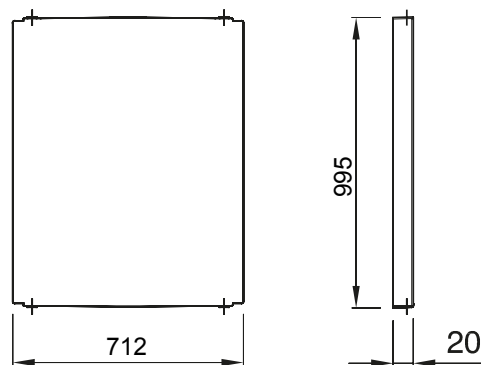

Accesorii și elemente complementare pentru tablourile de distribuție și automatizare gama 46.

Culoare	Gri RAL 7035	Caracteristici	- Fără halogen
Pentru plăci LxH (mm)	800x1060	Adecvată pentru	46QP - 46QM - 46QX
Electrocod	0303	Material balama	Poliester

#### DIMENSIONAL