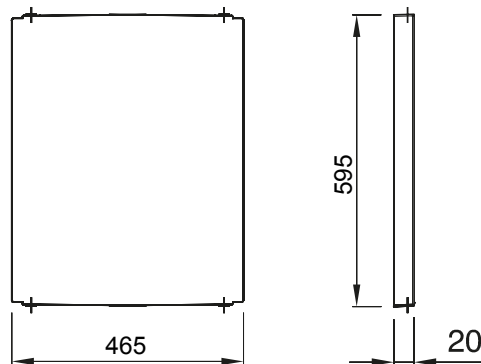

Accesorii și elemente complementare pentru tablourile de distribuție și automatizare gama 46.

Culoare	Gri RAL 7035	Caracteristici	- Fără halogen
Pentru plăci LxH (mm)	515x650	Adecvată pentru	46QP - 46QM - 46QX
Electrocod	0303	Material balama	Poliester

### DIMENSIONAL