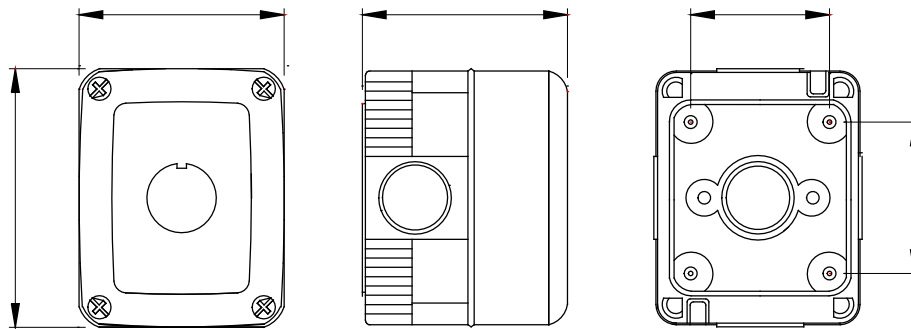

Un sistem complet, versatil de containere modulare, perfect integrabile în gama de SISTEME casnice și capabile să îndeplinească cerințele ridicate de instalare de protecție ale sectoarelor rezidențial, comercial și industrial. Gama 27 COMBI este disponibilă atât în versiunea IP40, cât și în versiuni etanșe cu grad de protecție IP55, IP65 și IP66, recomandate pentru toate aplicațiile în aer liber care sunt supuse unor condiții atmosferice extreme.

Descriere	Pentru buton de acționare	Nr. bande	1
Culoare	Capac galben	Tip de orificii knock-out	Demontabil cu unealtă
Intrări laterale	2xØ 23	Cele mai importante intrări	1xØ 23
Intrări de jos	1xØ 23	Grad IP	IP66
Clasa de izolație	II	Rezistență mecanică	IK07
Șuruburi capac	Oțel inoxidabil	Strângerea șuruburilor de strângere	0.8 Newton/metru
Dim. exterioară LxHxD (mm)	66x82x65	Test de încercare cu fir incandescent	650 °C
Termo-presiune cu bilă	70 °C	Standard	EN 60670-1
Temperatura de instalare	-25 +60 °C	Electrocod	0212

### DIMENSIONAL

### TECHNICAL SYMBOLOGY

**IP**  
IP66

II

**IK**  
IK07

**GWT**  
650 °C

70 °C