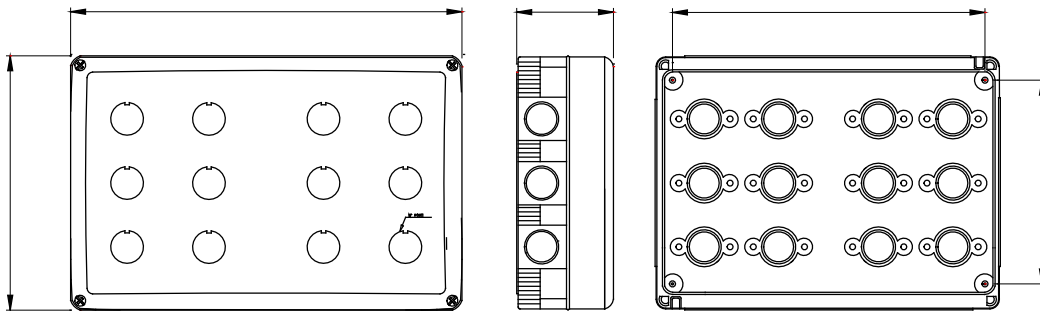

Un sistem complet, versatil de containere modulare, perfect integrabile în gama de SISTEME casnice și capabile să îndeplinească cerințele ridicate de instalare de protecție ale sectoarelor rezidențial, comercial și industrial. Gama 27 COMBI este disponibilă atât în versiunea IP40, cât și în versiuni etanșe cu grad de protecție IP55, IP65 și IP66, recomandate pentru toate aplicațiile în aer liber care sunt supuse unor condiții atmosferice extreme.

Descriere	Pentru buton de acționare	Nr. bande	12
Culoare	Gri RAL 7035	Tip de orificii knock-out	Demontabil cu unealtă
Intrări laterale	4xØ 23	Cele mai importante intrări	3xØ 23
Intrări de jos	3xØ 23	Grad IP	IP66
Clasa de izolație		II	Rezistență mecanică
Șuruburi capac	Oțel inoxidabil	Strângerea șuruburilor de strângere	0.8 Newton/metru
Dim. exterioară LxHxD (mm)	264x171x65	Test de încercare cu fir incandescent	650 °C
Termo-presiune cu bilă	70 °C	Standard	EN 60670-1
Temperatura de instalare	-25 +60 °C	Electrocod	0212

DIMENSIONAL

TECHNICAL SYMBOLOGY

IP
IP66

II

IK
IK07

GWT
650 °C

70 °C

STANDARDS/APPROVALS