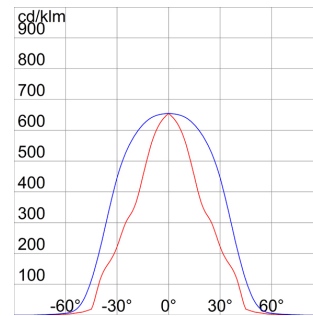

PHOTOMETRIC DISTRIBUTION

TECHNICAL SYMBOLOGY

IP

IP55

IK

IK10

1 m

STANDARDS/APPROVALS