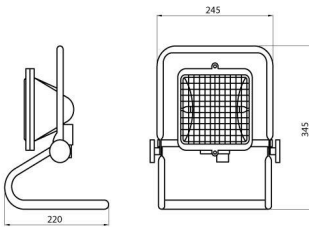

Proiector multifuncțional din aluminiu turnat, vopsite cu pulbere de poliester, pentru utilizări portabile pe suport tubular Componente optice din aluminiu 99,85 % lustruit și anodizat Sticlă calitate plată, grosime 5 mm Garnitură din silicon anti-îmbătrânire Adecvat pentru utilizarea cu lămpi de halogen Echipat cu carcasă de protecție și cablu de tip H07RN-F cu secțiune de 3 x 1,5 mm², lungime de 5 m cu fișă IEC 309 2P+E 200-250 V IP67

Cerere	Interior - Exterior	Tipul de utilizare	Instrumentele
Grad IP	IP55	Rezistență mecanică	IK10
Clasa de izolație	I	Distanța minimă față de obiectul iluminat	1 m
Greutate (kg)	2.8	Culoare	Gri grafit
Curent lampă	2.1 A	Putere max lampă	500 W
Suport lampă	R7s	Lampă	HD
Clasa de eficiență a lămpilor compatibile	„D + C:	Optică	Optică simetrică - ULOR: 0%
Electrocod	2424		

DIMENSIONAL

PHOTOMETRIC DISTRIBUTION

TECHNICAL SYMBOLOGY

IP

IP55

IK

IK10

1 m