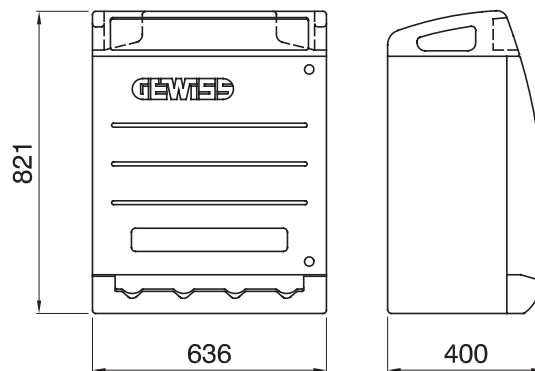

DIMENSIONAL

TECHNICAL SYMBOLOGY

IP

IP55

IK

IK10

GWT

650 °C

II

STANDARDS/APPROVALS