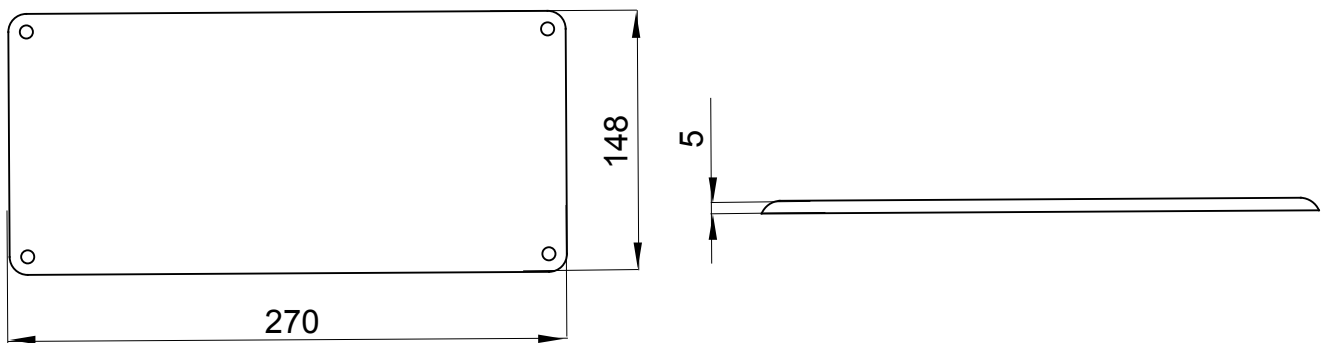

Descriere	Capac pentru priză interbloctată verticală 63A	Test de încercare cu fir incandescent	650 °C
Dimensiuni LxH (mm)	270x145	Grad IP	IP65
Rezistență mecanică	IK08	Electrocod	2222

DIMENSIONAL

TECHNICAL SYMBOLOGY

GWT	IP	IK
650 °C	IP65	IK08

STANDARDS/APPROVALS