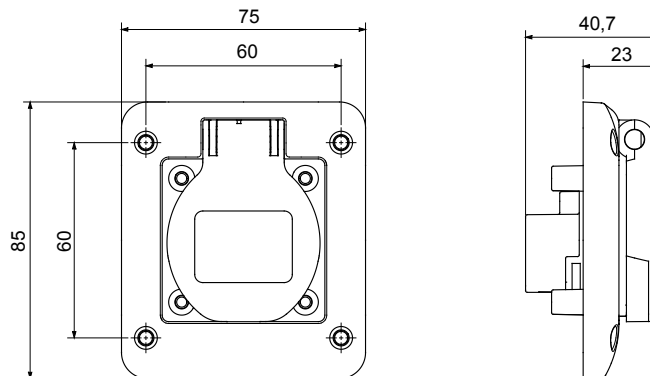

Dimensiuni flanșă (mm)	85x75	Tip	Priză cu montare la nivel cu obturator
Termo-presiune cu bilă	125 °C (părți active) - 80 °C (părți pasive)	Grad IP	IP54
Nr. poli	2P+E	Frecvență	50/60 Hz
CAPACITATEA DE STRĂNGERE LA MONTAJ	Cabluri de 1-2,5 mm <sup>2</sup> - cabluri rigide de 1.5-2.5 mm <sup>2</sup>	Temperatură de funcționare	-25 +55 °C
Tipul cablajului	Conținut	Electrocod	2211
Încercare cu fir incandescent	850 °C (părți active) - 650 °C (părți pasive)	Culoare	Albastru
Curent nominal (A)	16	Tensiune nominală	200-250 V
Standard	Grade germane		

### DIMENSIONAL