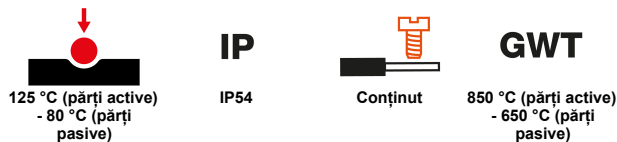

TECHNICAL SYMBOLOGY