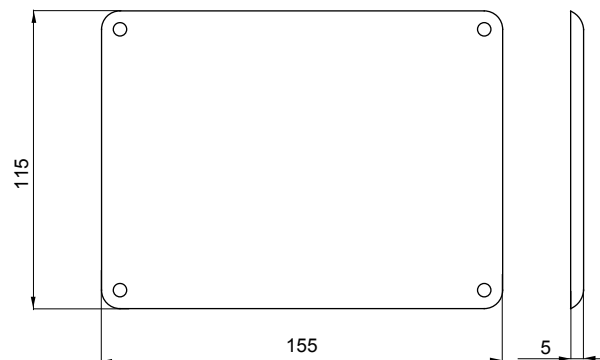

Test de încercare cu fir incandescent	650 °C	Grad IP	IP44
Rezistență mecanică	IK08	Pentru cutii cu montare încastrată	GW66681 - GW66681PM
Pentru cutiile posterioare	GW66676	prize	SBF horizontal
Electrocod	2220	Pentru tablouri de distribuție	GW68006N/09N/19N

### DIMENSIONAL

### TECHNICAL SYMBOLOGY

**GWT**

650 °C

**IP**

IP44

**IK**

IK08