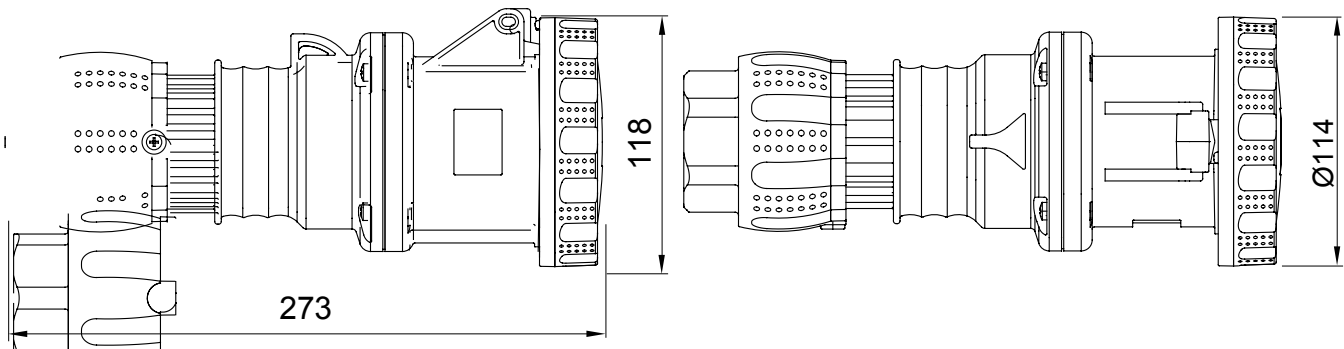

IEC 309 HP: gama de prize și prize conforme cu standardele internaționale IEC 60309-1 și IEC 60309-2, asimilate la nivel european ca EN 60309-1 și EN 60309-2. Această gamă extinde sortimentul GEWISS de mufe mobile, prize mobile și încastrate pentru curenți de la 16 la 125A cu clasificări de protecție IP44 / IP54 și clasificări de până la IP66 / IP67 / IP68 / IP69 pentru a asigura o protecție totală în toate aplicațiile posibile. Tehnopolimerii și grosimea utilizate pentru piesele fabricate DIN material izolant garantează un grad ridicat de rezistență mecanică și chimică la agenți. Toate manșoanele și știfturile prizelor și fișelor IEC 309 HP sunt tratate la suprafață cu nichelare pentru a asigura o protecție completă împotriva coroziunii, oxidării și abraziunii. Toate elementele metalice exterioare ale fișelor și prizelor IEC 309 HP sunt realizate DIN oțel inoxidabil (inserțiile metalice filetate pentru cuplajul corp-grip al versiunilor 63-125A sunt realizate DIN alamă).

Culoare	Verde	Curent nominal (A)	63
Grad IP	IP66/IP67/IP68/IP69	Nr. poli	2P+E
Rezistență mecanică	IK09	Referință h	2
Tip	Redenumeste plan	Tensiune nominală	>50 V
Frecvență	>300 - 500 Hz	CAPACITATEA DE STRÂNGERE	ACCORDABIL
Capacitate de strângere a clemei de cablu	16.1-37 mm	Tipul cablajului	Exibibile de 6-16mm <sup>2</sup> - cabluri rigide de 6-25mm <sup>2</sup>
Tipul cablajului	Terminal manșon	Temperatură de funcționare	-25 +55 °C
Electrocod	2211	Tip material	Fără halogeni în conformitate cu EN 60754-2
Număr total de operațiuni	> 2000	Încercare cu fir incandescent	850 °C (părți active) - 650 °C (părți pasive)
Rezistența izolației	>10 MΩ	Capacitate de rupere la 1,1 Un	79 A
		Termo-presiune cu bilă	125 °C (părți active) - 80 °C (părți pasive)

### DIMENSIONAL