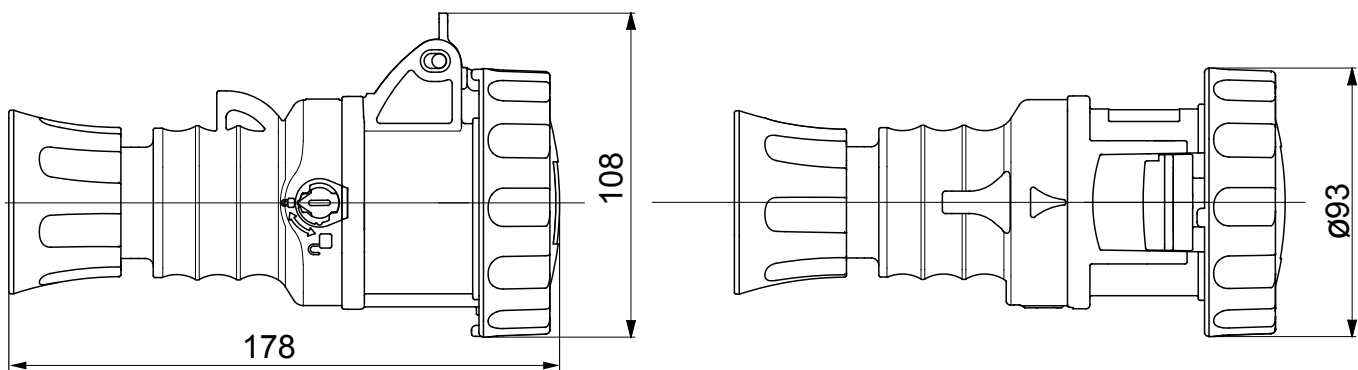

IEC 309 HP: gama de prize și prize conforme cu standardele internaționale IEC 60309-1 și IEC 60309-2, asimilate la nivel european ca EN 60309-1 și EN 60309-2. Această gamă extinde sortimentul GEWISS de mufe mobile, prize mobile și încastrate pentru curenți de la 16 la 125A cu clasificări de protecție IP44 / IP54 și clasificări de până la IP66 / IP67 / IP68 / IP69 pentru a asigura o protecție totală în toate aplicațiile posibile. Tehnopolimerii și grosimea utilizate pentru piesele fabricate DIN material izolant garantează un grad ridicat de rezistență mecanică și chimică la agenți. Toate manșoanele și știfturile prizelor și fișelor IEC 309 HP sunt tratate la suprafață cu nichelare pentru a asigura o protecție completă împotriva coroziunii, oxidării și abraziunii. Toate elementele metalice exterioare ale fișelor și prizelor IEC 309 HP sunt realizate DIN oțel inoxidabil (inserțiile metalice filetate pentru cuplajul corp-grip al versiunilor 63-125A sunt realizate DIN alamă).

Culoare	Gri	Curent nominal (A)	32
Grad IP	IP66/IP67/IP68/IP69	Nr. poli	2P+E
Rezistență mecanică	IK09	Referință h	8
Tip	Redenumeste plan	Tensiune nominală	>250 V
Frecvență	c.c.	CAPACITATEA DE STRĂNGERE A CABLURILOR CABLURI FLEXIBILE DE 2.5-6mm <sup>2</sup> - CABLURI RIGIDE DE 2.5-10mm <sup>2</sup>	
Capacitate de strângere a clemei de cablu	9.2-19.9 mm	Temperatură de funcționare	-25 +55 °C
Tipul cablajului	Conținut	Tip material	Fără halogeni în conformitate cu EN 60754-2
Electrocod	2211	Încercare cu fir incandescent	850 °C (părți active) - 650 °C (părți pasive)
Număr total de operațiuni	> 2000	Suprasarcină permisibilă	42 A
Capacitate de rupere la 1,1 Un	40 A	Rezistența izolației	>10 MΩ
Termo-presiune cu bilă	125 °C (părți active) - 80 °C (părți pasive)		

### DIMENSIONAL