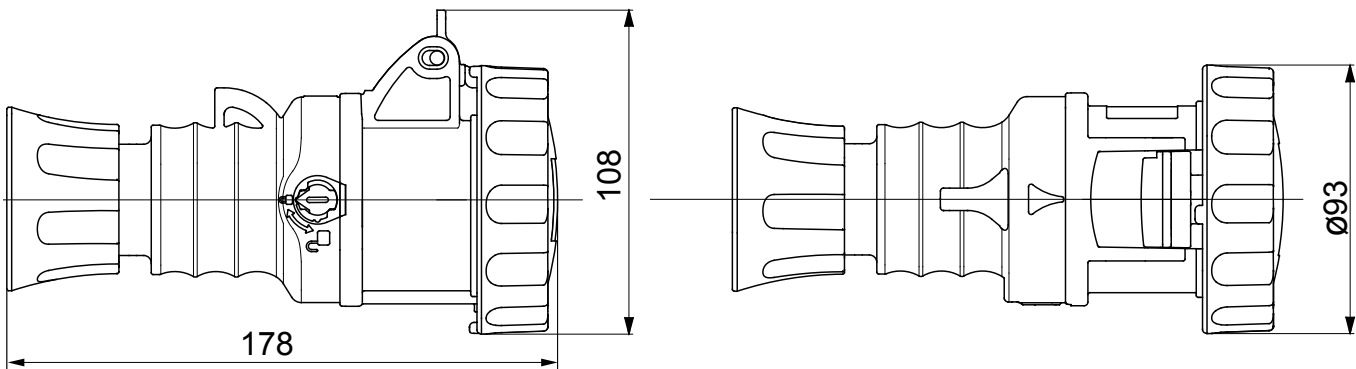

IEC 309 HP: gama de prize și prize conforme cu standardele internaționale IEC 60309-1 și IEC 60309-2, asimilate la nivel european ca EN 60309-1 și EN 60309-2. Această gamă extinde sortimentul GEWISS de mufe mobile, prize mobile și încastrate pentru curenți de la 16 la 125A cu clasificări de protecție IP44 / IP54 și clasificări de până la IP66 / IP67 / IP68 / IP69 pentru a asigura o protecție totală în toate aplicațiile posibile. Tehnopolimerii și grosimea utilizate pentru piesele fabricate DIN material izolant garantează un grad ridicat de rezistență mecanică și chimică la agenți. Toate manșoanele și știfturile prizelor și fișelor IEC 309 HP sunt tratate la suprafață cu nichelare pentru a asigura o protecție completă împotriva coroziunii, oxidării și abraziunii. Toate elementele metalice exterioare ale fișelor și prizelor IEC 309 HP sunt realizate DIN oțel inoxidabil (inserțiile metalice filetate pentru cuplajul corp-grip al versiunilor 63-125A sunt realizate DIN alamă).

Culoare	Verde	Curent nominal (A)	32
Grad IP	IP66/IP67/IP68/IP69	Nr. poli	2P+E
Rezistență mecanică	IK09	Referință h	2
Tip	Redenumeste plan	Tensiune nominală	>50 V
Frecvență	>300 - 500 Hz	CAPACITATEA DE STRĂNGERE A CABLURILOR	cabluri flexibile de 2.5-6mm <sup>2</sup> - cabluri rigide de 2.5-10mm <sup>2</sup>
Capacitate de strângere a clemei de cablu	9.2-19.9 mm	Temperatură de funcționare	-25 +55 °C
Tipul cablajului	Conținut	Tip material	Fără halogeni în conformitate cu EN 60754-2
Electrocod	2211	Încercare cu fir incandescent	850 °C (părți active) - 650 °C (părți pasive)
Număr total de operațiuni	> 2000	Suprasarcină permisibilă	42 A
Capacitate de rupere la 1,1 Un	40 A	Rezistența izolației	>10 MΩ
Termo-presiune cu bilă	125 °C (părți active) - 80 °C (părți pasive)		

### DIMENSIONAL