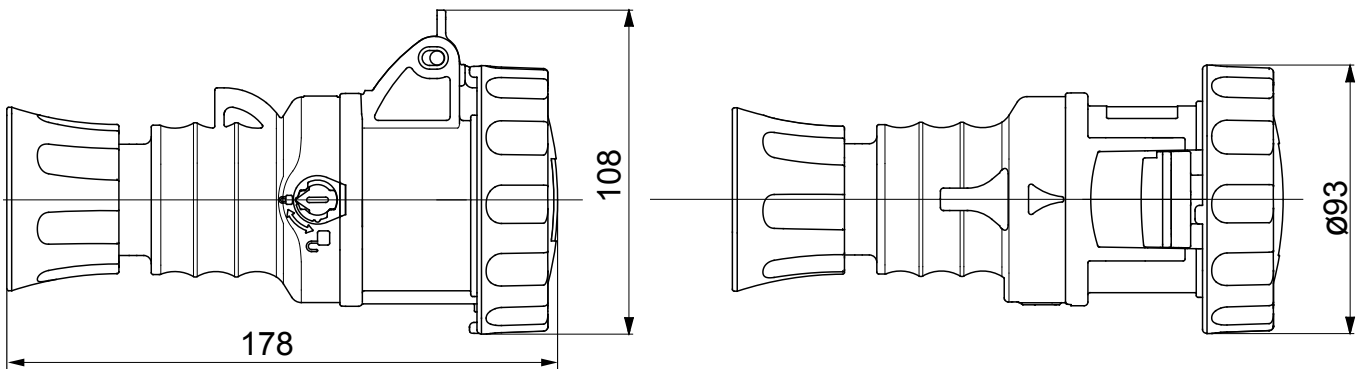

IEC 309 HP: gama de prize și prize conforme cu standardele internaționale IEC 60309-1 și IEC 60309-2, asimilate la nivel european ca EN 60309-1 și EN 60309-2. Această gamă extinde sortimentul GEWISS de mufe mobile, prize mobile și încastrate pentru curenți de la 16 la 125A cu clasificări de protecție IP44 / IP54 și clasificări de până la IP66 / IP67 / IP68 / IP69 pentru a asigura o protecție totală în toate aplicațiile posibile. Tehnopolimerii și grosimea utilizate pentru piesele fabricate DIN material izolant garantează un grad ridicat de rezistență mecanică și chimică la agenți. Toate manșoanele și știfturile prizelor și fișelor IEC 309 HP sunt tratate la suprafață cu nichelare pentru a asigura o protecție completă împotriva coroziunii, oxidării și abraziunii. Toate elementele metalice exterioare ale fișelor și prizelor IEC 309 HP sunt realizate DIN oțel inoxidabil (inserțiile metalice filetate pentru cuplajul corp-grip al versiunilor 63-125A sunt realizate DIN alamă).

Culoare	Negru	Curent nominal (A)	32
Grad IP	IP66/IP67/IP68/IP69	Nr. poli	2P+E
Rezistență mecanică	IK09	Referință h	7
Tip	Redenumeste plan	Tensiune nominală	480 - 500 V
Frecvență	50/60 Hz	CAPACITATEA DE STRĂNGERE A CABLURILOR	cabluri flexibile de 2.5-6mm <sup>2</sup> - cabluri rigide de 2.5-10mm <sup>2</sup>
Capacitate de strângere a clemei de cablu	9.2-19.9 mm	Temperatură de funcționare	-25 +55 °C
Tipul cablajului	Conținut	Tip material	Fără halogeni în conformitate cu EN 60754-2
Electrocod	2211	Încercare cu fir incandescent	850 °C (părți active) - 650 °C (părți pasive)
Număr total de operațiuni	> 2000	Suprasarcină permisibilă	42 A
Capacitate de rupere la 1,1 Un	40 A	Rezistența izolației	>10 MΩ
Termo-presiune cu bilă	125 °C (părți active) - 80 °C (părți pasive)		

### DIMENSIONAL