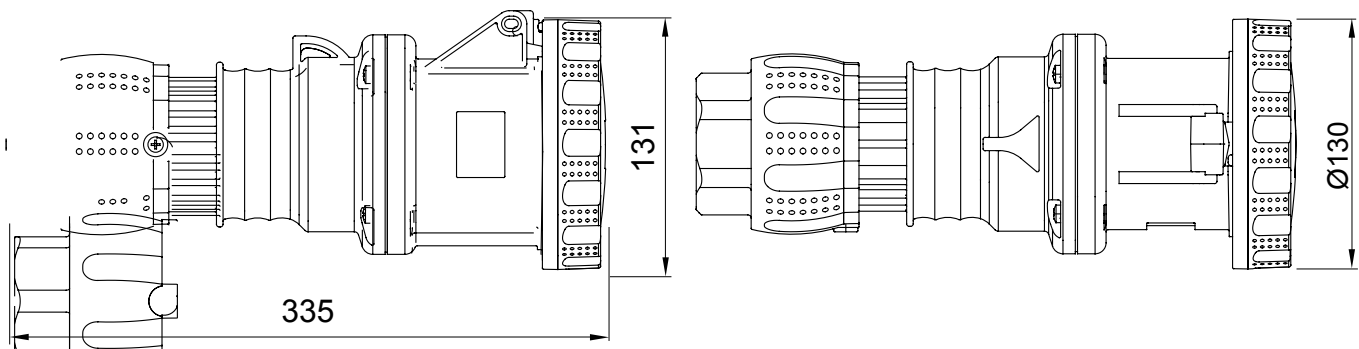

IEC 309 HP: gama de prize și prize conforme cu standardele internaționale IEC 60309-1 și IEC 60309-2, asimilate la nivel european ca EN 60309-1 și EN 60309-2. Această gamă extinde sortimentul GEWISS de mufe mobile, prize mobile și încastrate pentru curenți de la 16 la 125A cu clasificări de protecție IP44 / IP54 și clasificări de până la IP66 / IP67 / IP68 / IP69 pentru a asigura o protecție totală în toate aplicațiile posibile. Tehnopolimerii și grosimea utilizate pentru piesele fabricate DIN material izolant garantează un grad ridicat de rezistență mecanică și chimică la agenți. Toate manșoanele și știfturile prizelor și fișelor IEC 309 HP sunt tratate la suprafață cu nichelare pentru a asigura o protecție completă împotriva coroziunii, oxidării și abraziunii. Toate elementele metalice exterioare ale fișelor și prizelor IEC 309 HP sunt realizate DIN oțel inoxidabil (inserțiile metalice filetate pentru cuplajul corp-grip al versiunilor 63-125A sunt realizate DIN alamă).

Culoare	Verde	Curent nominal (A)	125
Grad IP	IP66/IP67/IP68/IP69	Nr. poli	2P+E
Rezistență mecanică	IK09	Referință h	2
Tip	Redenumeste plan	Tensiune nominală	>50 V
Frecvență	>300 - 500 Hz	CAPACITATEA DE STRĂNGERE CABLURILE	Cabluri flexibile de 16-50mm <sup>2</sup> - cabluri rigide de 25-70mm <sup>2</sup>
Capacitate de strângere a clemei de cablu	24.7-38.5 mm	Temperatură de funcționare	-25 +55 °C
Tipul cablajului	Terminal manșon	Tip material	Fără halogeni în conformitate cu EN 60754-2
Electrocod	2211	Încercare cu fir incandescent	850 °C (părți active) - 650 °C (părți pasive)
Număr total de operațiuni	> 500	Capacitate de rupere la 1,1 Un	156 A
Rezistența izolației	>10 MΩ	Termo-presiune cu bilă	125 °C (părți active) - 80 °C (părți pasive)

### DIMENSIONAL

### TECHNICAL SYMBOLOGY

<b>IP</b>	<b>IK</b>		<b>HF</b> HALOGEN FREE	<b>GWT</b>	
IP66/IP67/IP68/IP69	IK09	Terminal manșon	Fără halogeni în conformitate cu EN 60754-2	850 °C (părți active) - 650 °C (părți pasive)	125 °C (părți active) - 80 °C (părți pasive)