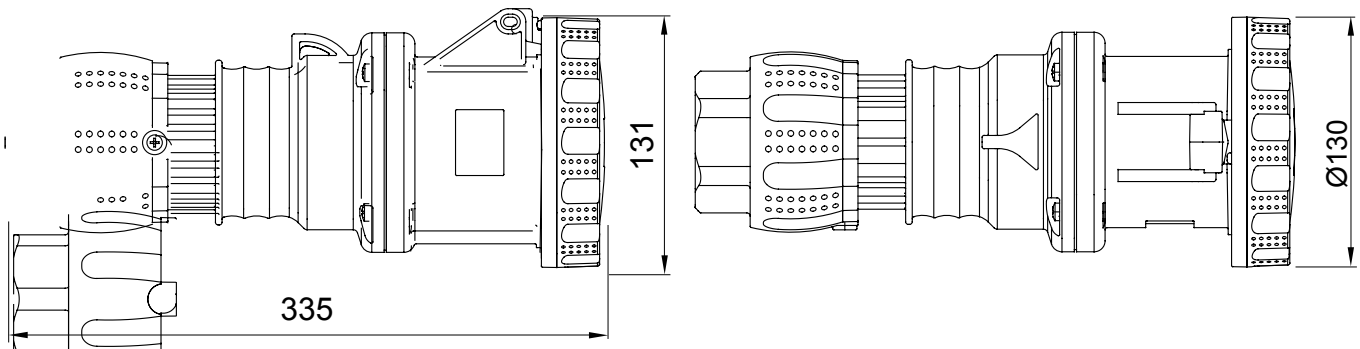

IEC 309 HP: gama de prize și prize conforme cu standardele internaționale IEC 60309-1 și IEC 60309-2, asimilate la nivel european ca EN 60309-1 și EN 60309-2. Această gamă extinde sortimentul GEWISS de mufe mobile, prize mobile și încastrate pentru curenți de la 16 la 125A cu clasificări de protecție IP44 / IP54 și clasificări de până la IP66 / IP67 / IP68 / IP69 pentru a asigura o protecție totală în toate aplicațiile posibile. Tehnopolimerii și grosimea utilizate pentru piesele fabricate DIN material izolant garantează un grad ridicat de rezistență mecanică și chimică la agenți. Toate manșoanele și știfturile prizelor și fișelor IEC 309 HP sunt tratate la suprafață cu nichelare pentru a asigura o protecție completă împotriva coroziunii, oxidării și abraziunii. Toate elementele metalice exterioare ale fișelor și prizelor IEC 309 HP sunt realizate DIN oțel inoxidabil (inserțiile metalice filetate pentru cuplajul corp-grip al versiunilor 63-125A sunt realizate DIN alamă).

Culoare	Roșu	Curent nominal (A)	125
Grad IP	IP66/IP67/IP68/IP69	Nr. poli	3P+N+E
Rezistență mecanică	IK09	Referință h	6
Tip	Redenumeste plan	Tensiune nominală	346 - 415 V
Frecvență	50/60 Hz	CAPACITATEA DE STRĂNGERE CABLURILE	Cabluri flexibile de 16-50mm <sup>2</sup> - cabluri rigide de 25-70mm <sup>2</sup>
Capacitate de strângere a clemei de cablu	29.9-49 mm	Temperatură de funcționare	-25 +55 °C
Tipul cablajului	Terminal manșon	Tip material	Fără halogeni în conformitate cu EN 60754-2
Electrocod	2211	Încercare cu fir incandescent	850 °C (părți active) - 650 °C (părți pasive)
Număr total de operațiuni	> 500	Capacitate de rupere la 1,1 Un	156 A
Rezistența izolației	>10 MΩ	Termo-presiune cu bilă	125 °C (părți active) - 80 °C (părți pasive)

### DIMENSIONAL

### TECHNICAL SYMBOLOGY

<b>IP</b>	<b>IK</b>		<b>HF</b> HALOGEN FREE	<b>GWT</b>	
IP66/IP67/IP68/IP69	IK09	Terminal manșon	Fără halogeni în conformitate cu EN 60754-2	850 °C (părți active) - 650 °C (părți pasive)	125 °C (părți active) - 80 °C (părți pasive)