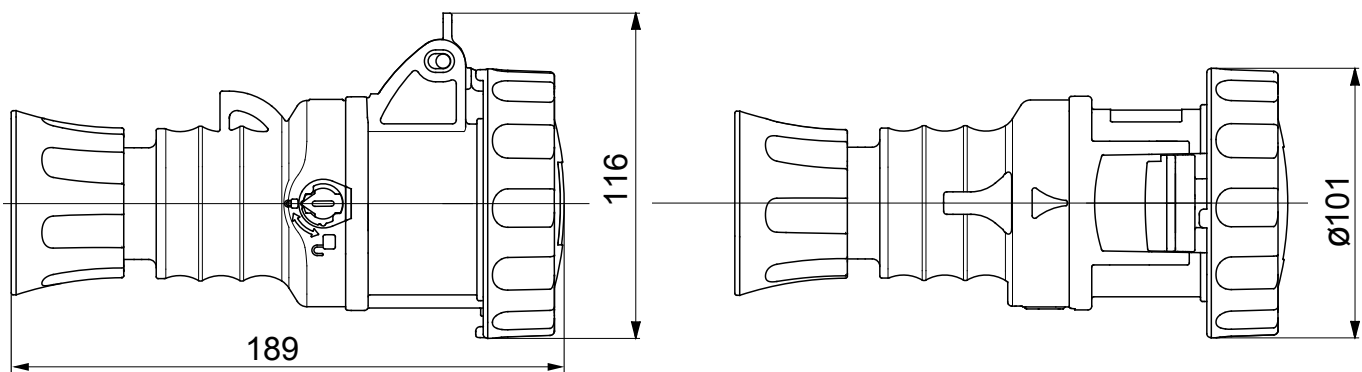

IEC 309 HP: gama de prize și prize conforme cu standardele internaționale IEC 60309-1 și IEC 60309-2, asimilate la nivel european ca EN 60309-1 și EN 60309-2. Această gamă extinde sortimentul GEWISS de mufe mobile, prize mobile și încastrate pentru curenți de la 16 la 125A cu clasificări de protecție IP44 / IP54 și clasificări de până la IP66 / IP67 / IP68 / IP69 pentru a asigura o protecție totală în toate aplicațiile posibile. Tehnopolimerii și grosimea utilizate pentru piesele fabricate DIN material izolant garantează un grad ridicat de rezistență mecanică și chimică la agenți. Toate manșoanele și știfturile prizelor și fișelor IEC 309 HP sunt tratate la suprafață cu nichelare pentru a asigura o protecție completă împotriva coroziunii, oxidării și abraziunii. Toate elementele metalice exterioare ale fișelor și prizelor IEC 309 HP sunt realizate DIN oțel inoxidabil (inserțiile metalice filetate pentru cuplajul corp-grip al versiunilor 63-125A sunt realizate DIN alamă).

Culoare	Albastru	Curent nominal (A)	32
Grad IP	IP66/IP67/IP68/IP69	Nr. poli	3P+N+E
Rezistență mecanică	IK09	Referință h	9
Tip	Redenumeste plan	Tensiune nominală	200 - 250 V
Frecvență	50/60 Hz	CAPACITATEA DE STRĂNGERE A CABLURILOR	cabluri flexibile de 2.5-6mm <sup>2</sup> - cabluri rigide de 2.5-10mm <sup>2</sup>
Capacitate de strângere a clemei de cablu	9.2-19.9 mm	Temperatură de funcționare	-25 +55 °C
Tipul cablajului	Conținut	Tip material	Fără halogeni în conformitate cu EN 60754-2
Electrocod	2211	Încercare cu fir incandescent	850 °C (părți active) - 650 °C (părți pasive)
Număr total de operațiuni	> 2000	Suprasarcină permisibilă	42 A
Capacitate de rupere la 1,1 Un	40 A	Rezistența izolației	>10 MΩ
Termo-presiune cu bilă	125 °C (părți active) - 80 °C (părți pasive)		

### DIMENSIONAL