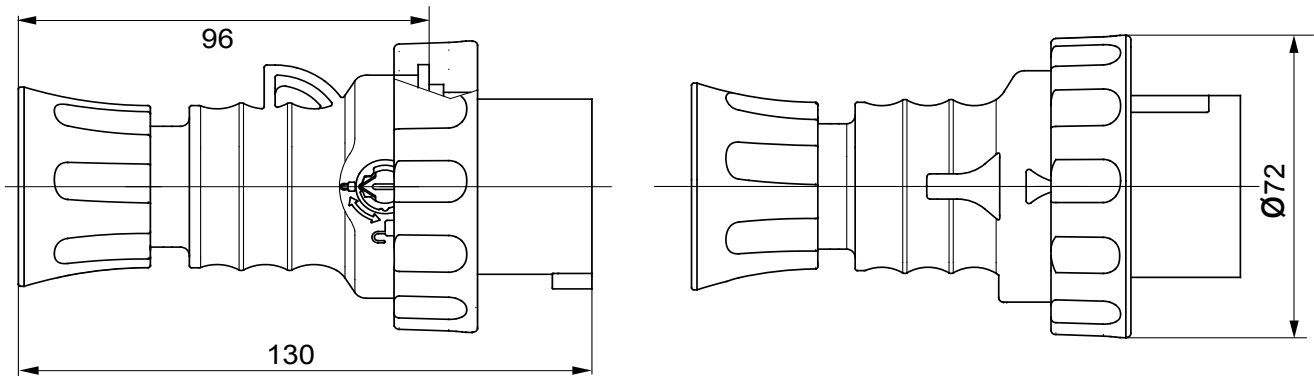

IEC 309 HP: gama de prize și prize conforme cu standardele internaționale IEC 60309-1 și IEC 60309-2, asimilate la nivel european ca EN 60309-1 și EN 60309-2. Această gamă extinde sortimentul GEWISS de mufe mobile, prize mobile și încastrate pentru curenți de la 16 la 125A cu clasificări de protecție IP44 / IP54 și clasificări de până la IP66 / IP67 / IP68 / IP69 pentru a asigura o protecție totală în toate aplicațiile posibile. Tehnopolimerii și grosimea utilizate pentru piesele fabricate DIN material izolant garantează un grad ridicat de rezistență mecanică și chimică la agenți. Toate manșoanele și știfturile prizelor și fișelor IEC 309 HP sunt tratate la suprafață cu nichelare pentru a asigura o protecție completă împotriva coroziunii, oxidării și abraziunii. Toate elementele metalice exterioare ale fișelor și prizelor IEC 309 HP sunt realizate DIN oțel inoxidabil (inserțiile metalice filetate pentru cuplajul corp-grip al versiunilor 63-125A sunt realizate DIN alamă).

Culoare	Verde	Curent nominal (A)	16
Grad IP	IP66/IP67/IP68/IP69	Nr. poli	2P+E
Rezistență mecanică	IK09	Referință h	2
Tip	Drept	Tensiune nominală	>50 V
Frecvență	>300 - 500 Hz	CAPACITATEA DE STRĂNGERE CABLURILE	cabluri flexibile de 1-2,5 mm <sup>2</sup> - cabluri rigide de 1,5-4 mm <sup>2</sup>
Capacitate de strângere a clemei de cablu	7.5-13.8 mm	Temperatură de funcționare	-25 +55 °C
Tipul cablajului	Conținut	Tip material	Fără halogeni în conformitate cu EN 60754-2
Electrocod	2231	Încercare cu fir incandescent	850 °C (părți active) - 650 °C (părți pasive)
Număr total de operațiuni	> 5000	Suprasarcină permisibilă	22 A
Capacitate de rupere la 1,1 Un	20 A	Rezistența izolației	>10 MΩ
Termo-presiune cu bilă	125 °C (părți active) - 80 °C (părți pasive)		

### DIMENSIONAL