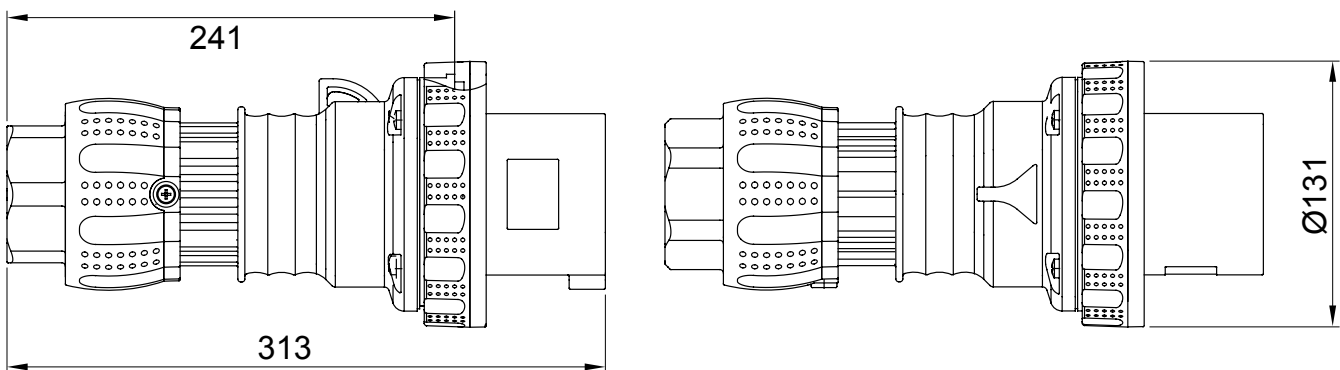

IEC 309 HP: gama de prize și prize conforme cu standardele internaționale IEC 60309-1 și IEC 60309-2, asimilate la nivel european ca EN 60309-1 și EN 60309-2. Această gamă extinde sortimentul GEWISS de mufe mobile, prize mobile și încastrate pentru curenți de la 16 la 125A cu clasificări de protecție IP44 / IP54 și clasificări de până la IP66 / IP67 / IP68 / IP69 pentru a asigura o protecție totală în toate aplicațiile posibile. Tehnopolimerii și grosimea utilizate pentru piesele fabricate DIN material izolant garantează un grad ridicat de rezistență mecanică și chimică la agenți. Toate manșoanele și știfturile prizelor și fișelor IEC 309 HP sunt tratate la suprafață cu nichelare pentru a asigura o protecție completă împotriva coroziunii, oxidării și abraziunii. Toate elementele metalice exterioare ale fișelor și prizelor IEC 309 HP sunt realizate DIN oțel inoxidabil (inserțiile metalice filetate pentru cuplajul corp-grip al versiunilor 63-125A sunt realizate DIN alamă).

Culoare	Albastru	Curent nominal (A)	125
Grad IP	IP66/IP67/IP68/IP69	Nr. poli	3P+N+E
Rezistență mecanică	IK09	Referință h	9
Tip	Drept	Tensiune nominală	200 - 250 V
Frecvență	50/60 Hz	CAPACITATEA DE STRĂNGERE CABLURILE	Cablurile flexibile de 16-50mm <sup>2</sup> - cabluri rigide de 25-70mm <sup>2</sup>
Capacitate de strângere a clemei de cablu	29.9-49 mm	Temperatură de funcționare	-25 +55 °C
Tipul cablajului	Terminal manșon	Tip material	Fără halogeni în conformitate cu EN 60754-2
Electrocod	2231	Încercare cu fir incandescent	850 °C (părți active) - 650 °C (părți pasive)
Număr total de operațiuni	> 500	Capacitate de rupere la 1,1 Un	156 A
Rezistența izolației	>10 MΩ	Termo-presiune cu bilă	125 °C (părți active) - 80 °C (părți pasive)

### DIMENSIONAL

### TECHNICAL SYMBOLOGY

<b>IP</b>	<b>IK</b>		<b>HF</b> HALOGEN FREE	<b>GWT</b>	
IP66/IP67/IP68/IP69	IK09	Terminal manșon	Fără halogeni în conformitate cu EN 60754-2	850 °C (părți active) - 650 °C (părți pasive)	125 °C (părți active) - 80 °C (părți pasive)