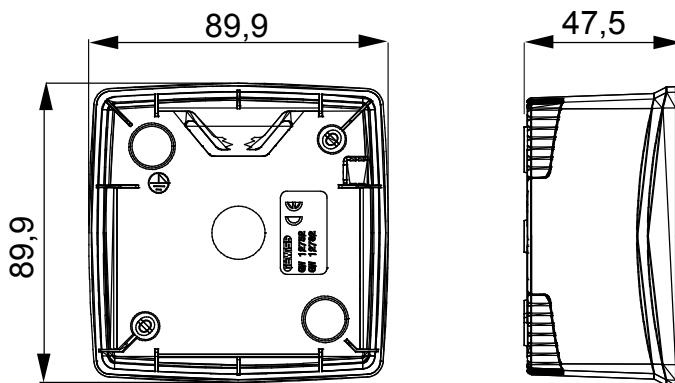

O gamă de panouri de masă, cutii de perete și carcase de perete autoportante potrivite pentru carcasa dispozitivelor modulare ChorusSmart. Cutiile și panourile de perete, disponibile în alb-negru, trebuie să fie completate cu suport ChorusSmart și plăci One. Carcasele autoportante, disponibile în gri RAL 7035, sunt caracterizate în versiunile IP40 și IP55: ambele au decupaje pretăiate, iar versiunea etanșă este prevăzută și cu o ușă cu o membrană UV transparentă. Cutiile și carcasele autoportante sunt proiectate pentru a fi echipate cu un terminal de împământare.

Descriere	2 module	Culoare	Negru satinat
Caracteristici	- Fără halogen	Asistență	GW16822
Potrivit pentru farfurii	ONE International	Strângerea șuruburilor de strângere	0.8 Newton/metru
Dim. exterioară LxHxD (mm)	90x90x46	Încercare cu fir incandescent	650 °C
Termo-presiune cu bilă	70 °C	Standard	EN 60670-1
Temperatura de instalare	-5 +60 °C	Electrocod	0110

### DIMENSIONAL

### TECHNICAL SYMBOLOGY

GWT

650 °C

70 °C