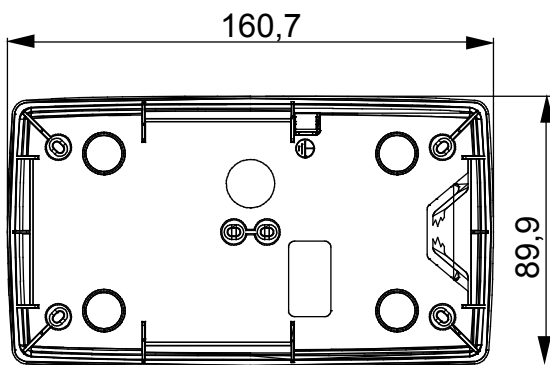

O gamă de panouri de masă, cutii de perete și carcase de perete autoportante potrivite pentru carcasa dispozitivelor modulare ChorusSmart. Cutiile și panourile de perete, disponibile în alb-negru, trebuie să fie completate cu suport ChorusSmart și plăci One. Carcasele autoportante, disponibile în gri RAL 7035, sunt caracterizate în versiunile IP40 și IP55: ambele au decupaje pretăiate, iar versiunea etanșă este prevăzută și cu o ușă cu o membrană UV transparentă. Cutiile și carcasele autoportante sunt proiectate pentru a fi echipate cu un terminal de împământare.

Descriere	2+2 module	Tip	Vertical
Culoare	Alb satinat	Caracteristici	- Fără halogen
Asistență	GW16822	Potrivit pentru farfurii	ONE International
Strângerea șuruburilor de strângere	0.8 Newton/metru	Dim. exterioară LxHxD (mm)	90x161x46
Încercare cu fir incandescent	650 °C	Termo-presiune cu bilă	70 °C
Standard	EN 60670-1	Temperatura de instalare	-5 +60 °C
Electrocod	0110		

DIMENSIONAL

TECHNICAL SYMBOLOGY

GWT

650 °C

70 °C

STANDARDS/APPROVALS