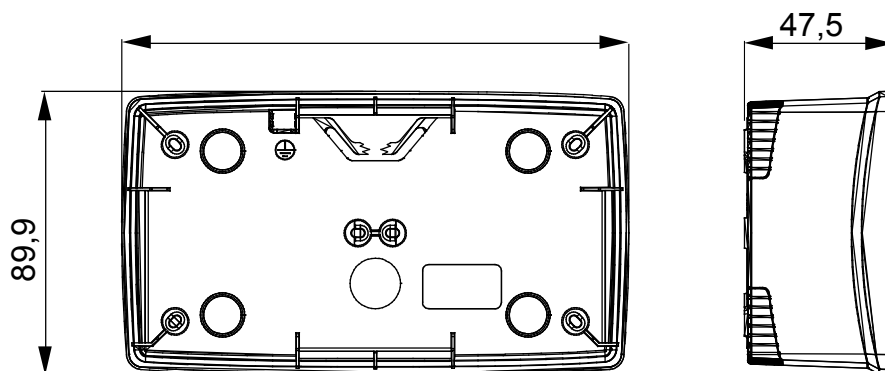

O gamă de panouri de masă, cutii de perete și carcase de perete autoportante potrivite pentru carcasa dispozitivelor modulare ChorusSmart. Cutiile și panourile de perete, disponibile în alb-negru, trebuie să fie completate cu suport ChorusSmart și plăci One. Carcasele autoportante, disponibile în gri RAL 7035, sunt caracterizate în versiunile IP40 și IP55: ambele au decupaje pretăiate, iar versiunea etanșă este prevăzută și cu o ușă cu o membrană UV transparentă. Cutiile și carcasele autoportante sunt proiectate pentru a fi echipate cu un terminal de împământare.

Descriere	2+2 module	Tip	Horizontal
Culoare	Alb satinat	Caracteristici	- Fără halogen
Asistență	GW16822	Potrivit pentru farfurii	ONE International
Strângerea șuruburilor de strângere	0.8 Newton/metru	Dim. exterioară LxHxD (mm)	161x90x46
Încercare cu fir incandescent	650 °C	Termo-presiune cu bilă	70 °C
Standard	EN 60670-1	Temperatura de instalare	-5 +60 °C
Electrocod	0110		

### DIMENSIONAL

### TECHNICAL SYMBOLOGY

GWT

650 °C

70 °C