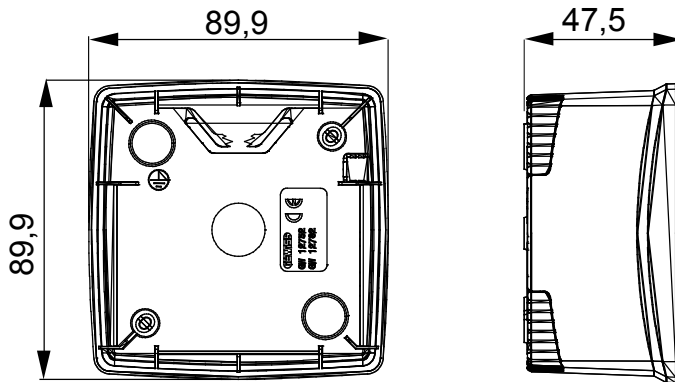

O gamă de panouri de masă, cutii de perete și carcase de perete autoportante potrivite pentru carcasa dispozitivelor modulare ChorusSmart. Cutiile și panourile de perete, disponibile în alb-negru, trebuie să fie completate cu suport ChorusSmart și plăci One. Carcasele autoportante, disponibile în gri RAL 7035, sunt caracterizate în versiunile IP40 și IP55: ambele au decupaje pretăiate, iar versiunea etanșă este prevăzută și cu o ușă cu o membrană UV transparentă. Cutiile și carcasele autoportante sunt proiectate pentru a fi echipate cu un terminal de împământare.

Descriere	2 module	Culoare	Alb satinat
Caracteristici	- Fără halogen	Asistență	GW16822
Potrivit pentru farfurii	ONE International	Strângerea șuruburilor de strângere	0.8 Newton/metru
Dim. exterioară LxHxD (mm)	90x90x46	Încercare cu fir incandescent	650 °C
Termo-presiune cu bilă	70 °C	Standard	EN 60670-1
Temperatura de instalare	-5 +60 °C	Electrocod	0110

### DIMENSIONAL

### TECHNICAL SYMBOLOGY

GWT

650 °C

70 °C