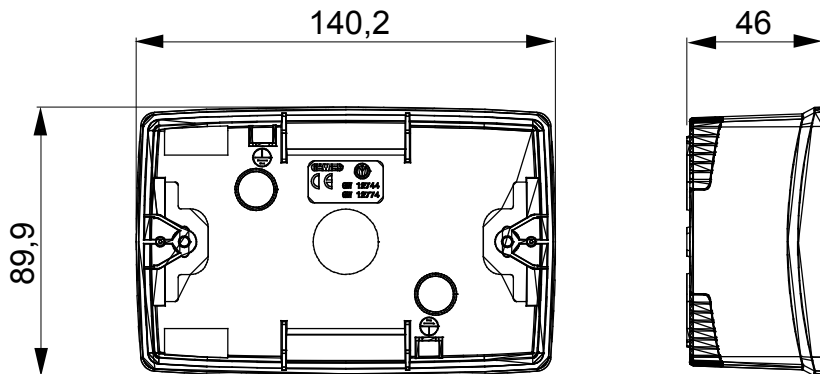

O gamă de panouri de masă, cutii de perete și carcase de perete autoportante potrivite pentru carcasa dispozitivelor modulare ChorusSmart. Cutiile și panourile de perete, disponibile în alb-negru, trebuie să fie completate cu suport ChorusSmart și plăci One. Carcasele autoportante, disponibile în gri RAL 7035, sunt caracterizate în versiunile IP40 și IP55: ambele au decupaje pretăiate, iar versiunea etanșă este prevăzută și cu o ușă cu o membrană UV transparentă. Cutiile și carcasele autoportante sunt proiectate pentru a fi echipate cu un terminal de împământare.

Descriere	4 module	Culoare	Alb satinat
Caracteristici	- Fără halogen	Asistență	GW16804
Potrivit pentru farfurii	ONE	Strângerea șuruburilor de strângere	0.8 Newton/metru
Dim. exterioară LxHxD (mm)	140x90x46	Încercare cu fir incandescent	650 °C
Termo-presiune cu bilă	70 °C	Standard	EN 60670-1
Temperatura de instalare	-5 +60 °C	Electrocod	0212

DIMENSIONAL

TECHNICAL SYMBOLOGY

GWT

650 °C

70 °C

STANDARDS/APPROVALS