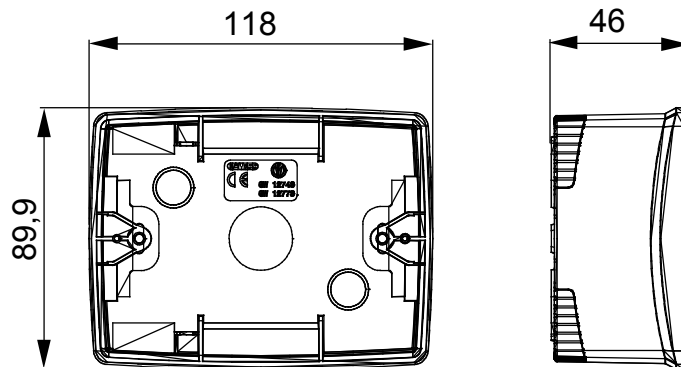

O gamă de panouri de masă, cutii de perete și carcase de perete autoportante potrivite pentru carcasa dispozitivelor modulare ChorusSmart. Cutiile și panourile de perete, disponibile în alb-negru, trebuie să fie completate cu suport ChorusSmart și plăci One. Carcasele autoportante, disponibile în gri RAL 7035, sunt caracterizate în versiunile IP40 și IP55: ambele au decupaje pretăiate, iar versiunea etanșă este prevăzută și cu o ușă cu o membrană UV transparentă. Cutiile și carcasele autoportante sunt proiectate pentru a fi echipate cu un terminal de împământare.

Descriere	3 module	Culoare	Alb satinat
Caracteristici	- Fără halogen	Asistență	GW16803
Potrivit pentru farfurii	ONE	Strângerea șuruburilor de strângere	0.8 Newton/metru
Dim. exterioară LxHxD (mm)	118x90x46	Încercare cu fir incandescent	650 °C
Termo-presiune cu bilă	70 °C	Standard	EN 60670-1
Temperatura de instalare	-5 +60 °C	Electrocod	0212

### DIMENSIONAL

### TECHNICAL SYMBOLOGY

GWT

650 °C

70 °C