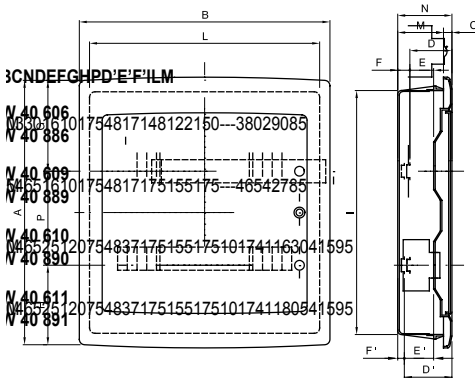

Carcasele de montare la nivel protejate IP40 sunt disponibile în dimensiuni de la 8 la 72 M și sunt echipate cu reglete de borne multipolare cu șurub, 80 A IP 20. Acestea sunt disponibile cu o ușă transparentă fumurie (potrivită în special pentru sectorul comercial și industrial) sau o ușă goală (ideală pentru aplicații domotice); regletele de borne permit crearea de cabluri simple și îngrijite, reducând timpul de instalare a carcasei.

Clasa de izolație	II (conform standardelor IEC 61140)	Culoare	Alb RAL 9016
Dim. exterioară LxHxD (mm)	465x855x95	Grad IP	IP40
Instalare	Perete DIN cărămidă	Putere dispersabilă (W)	95
Rezistență mecanică	IK08	Tensiune nominală	400 V
Culoarea ușii	Gol	Terminale	80 A - Găuri bipolare IP20 cu șuruburi
Nr. de module EN 50022	72 (18x4)	Curent nominal	125 A
Test de încercare cu fir incandescent	650 °C	Temperatură de funcționare	-15 ÷ +60°C
Tip material	Fără halogeni în conformitate cu EN 60754-2	Electrocod	0311
Termo-presiune cu bilă	70 °C	Standard	EN 60670-1 (cei 23-48) IEC60670-24 cei 23-49
Tensiune de izolație	750 V	Stâlpul 1 (mm²)	N/E 2x[(3x16) + (17x10)]
Stâlpul 2 (mm²)	N/E 2x[(3x16) + (17x10)]		

## DIMENSIONAL