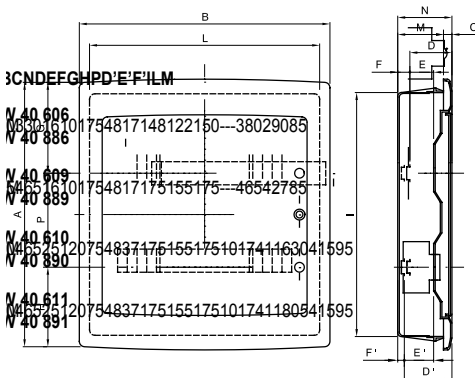

Carcasele de montare la nivel protejate IP40 sunt disponibile în dimensiuni de la 8 la 72 M și sunt echipate cu reglete de borne multipolare cu șurub, 80 A IP 20. Acestea sunt disponibile cu o ușă transparentă fumurie (potrivită în special pentru sectorul comercial și industrial) sau o ușă goală (ideală pentru aplicații domotice); regletele de borne permit crearea de cabluri simple și îngrijite, reducând timpul de instalare a carcasei.

Clasa de izolație	II (conform standardelor IEC 61140)	Culoare	Alb RAL 9016
Dim. exterioară LxHxD (mm)	465x680x95	Grad IP	IP40
Instalare	Perete DIN cărămidă	Putere dispersabilă (W)	62
Rezistență mecanică	IK08	Tensiune nominală	400 V
Culoarea ușii	Gol	Terminale	80 A - Găuri bipolare IP20 cu șuruburi
Nr. de module EN 50022	54 (18x3)	Curent nominal	125 A
Test de încercare cu fir incandescent	650 °C	Temperatură de funcționare	-15 ÷ +60°C
Tip material	Fără halogeni în conformitate cu EN 60754-2	Electrocod	0311
Termo-presiune cu bilă	70 °C	Standard	EN 60670-1 (cei 23-48) IEC60670-24 cei 23-49
Tensiune de izolație	750 V	Stâlpul 1 (mm²)	N/E 2x[(3x16) + (17x10)]
Stâlpul 2 (mm²)	N/E 2x[(3x16) + (17x10)]		

DIMENSIONAL

TECHNICAL SYMBOLOGY

IP
IP40

IK
IK08

GWT
650 °C

HF
HALOGEN FREE
Fără halogeni în conformitate cu EN 60754-2

STANDARDS/APPROVALS