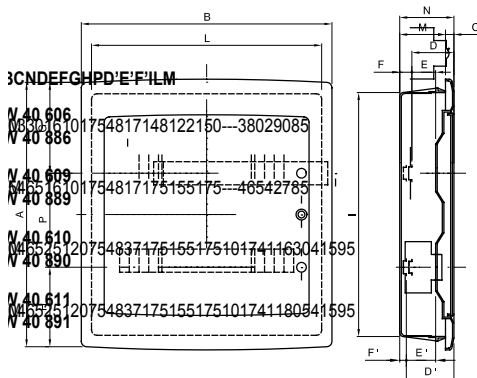

Carcasele de montare la nivel protejate IP40 sunt disponibile în dimensiuni de la 8 la 72 M și sunt echipate cu reglete de borne multipolare cu șurub, 80 A IP 20. Acestea sunt disponibile cu o ușă transparentă fumurie (potrivită în special pentru sectorul comercial și industrial) sau o ușă goală (ideală pentru aplicații domotice); regletele de borne permit crearea de cabluri simple și îngrijite, reducând timpul de instalare a carcasei.

Clasa de izolație	II (conform standardelor IEC 61140)	Culoare	Alb RAL 9016
Dim. exterioară LxHxD (mm)	465x505x85	Grad IP	IP40
Instalare	Perete DIN cărămidă	Putere dispersabilă (W)	52
Rezistență mecanică	IK08	Tensiune nominală	400 V
Culoarea ușii	Gol	Terminale	80 A - Găuri bipolare IP20 cu șuruburi
Nr. de module EN 50022	36 (18x2)	Curent nominal	125 A
Test de încercare cu fir incandescent	650 °C	Temperatură de funcționare	-15 ÷ +60°C
Tip material	Fără halogeni în conformitate cu EN 60754-2	Electrocod	0311
Termo-presiune cu bilă	70 °C	Standard	EN 60670-1 (cei 23-48) IEC60670-24 cei 23-49
Tensiune de izolație	750 V	Stâlpul 1 (mm²)	N/E 2x[(3x16) + (17x10)]
Stâlpul 2 (mm²)	N/E 2x[(3x16) + (17x10)]		

DIMENSIONAL

TECHNICAL SYMBOLOGY

IP
IP40

IK
IK08

GWT
650 °C

HF
HALOGEN FREE
Fără halogeni în conformitate cu EN 60754-2

STANDARDS/APPROVALS