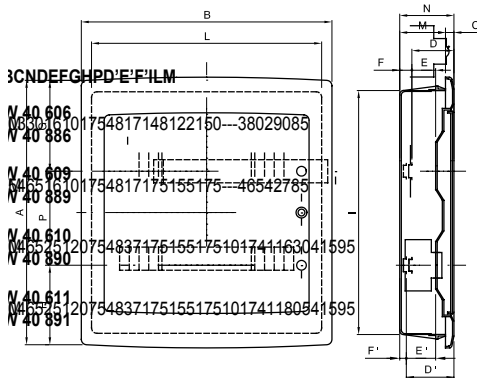

Carcasele de montare la nivel protejate IP40 sunt disponibile în dimensiuni de la 8 la 72 M și sunt echipate cu reglete de borne multipolare cu șurub, 80 A IP 20. Acestea sunt disponibile cu o ușă transparentă fumurie (potrivită în special pentru sectorul comercial și industrial) sau o ușă goală (ideală pentru aplicații domotice); regletele de borne permit crearea de cabluri simple și îngrijite, reducând timpul de instalare a carcasei.

Clasa de izolație	II (conform standardelor IEC 61140)	Culoare	Alb RAL 9016
Dim. exterioară LxHxD (mm)	330x420x85	Grad IP	IP40
Instalare	Perete DIN cărămidă	Putere dispersabilă (W)	37
Rezistență mecanică	IK08	Tensiune nominală	400 V
Culoarea ușii	Gol	Terminale	80 A - Găuri bipolare IP20 cu șuruburi
Nr. de module EN 50022	24 (12X2)	Curent nominal	125 A
Test de încercare cu fir incandescent	650 °C	Temperatură de funcționare	-15 ÷ +60°C
Tip material	Fără halogeni în conformitate cu EN 60754-2	Electrocod	0311
Termo-presiune cu bilă	70 °C	Standard	EN 60670-1 (cei 23-48) IEC60670-24 cei 23-49
Tensiune de izolație	750 V	Stâlpul 1 (mm²)	N/E 2x[(3x16) + (11x10)]
Stâlpul 2 (mm²)	N/E 2x[(3x16) + (11x10)]		

DIMENSIONAL

TECHNICAL SYMBOLOGY

IP
IP40

IK
IK08

GWT
650 °C

HF
HALOGEN FREE
Fără halogeni în conformitate cu EN 60754-2

STANDARDS/APPROVALS