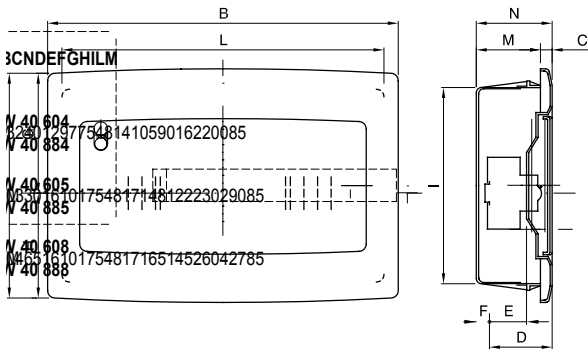

Carcasele de montare la nivel protejate IP40 sunt disponibile în dimensiuni de la 8 la 72 M și sunt echipate cu reglete de borne multipolare cu șurub, 80 A IP 20. Acestea sunt disponibile cu o ușă transparentă fumurie (potrivită în special pentru sectorul comercial și industrial) sau o ușă goală (ideală pentru aplicații domotice); regletele de borne permit crearea de cabluri simple și îngrijite, reducând timpul de instalare a carcasei.

Clasa de izolație	II (conform standardelor IEC 61140)	Culoare	Alb RAL 9016
Dim. exterioară LxHxD (mm)	330x270x85	Grad IP	IP40
Instalare	Perete DIN cărămidă	Putere dispersabilă (W)	36
Rezistență mecanică	IK08	Tensiune nominală	400 V
Culoarea ușii	Gol	Terminale	80 A - Găuri bipolare IP20 cu șuruburi
Nr. de module EN 50022	12	Curent nominal	125 A
Test de încălzire cu fir incandescent	650 °C	Temperatură de funcționare	-15 ÷ +60 °C
Tip material	Fără halogeni în conformitate cu EN 60754-2	Electrocod	0311
Termo-presiune cu bilă	70 °C	Standard	EN 60670-1 (cei 23-48) IEC60670-24 cei 23-49
Tensiune de izolație	750 V	Stâlpul 1 (mm²)	N/E (3x16) + (11x10)
Stâlpul 2 (mm²)	N/E (3x16) + (11x10)		

DIMENSIONAL

TECHNICAL SYMBOLOGY

IP
IP40

IK
IK08

GWT
650 °C

HF
HALOGEN FREE
Fără halogeni în conformitate cu EN 60754-2

STANDARDS/APPROVALS