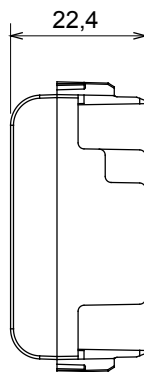

Accesoriu pentru dispozitivele conectate ChoruSmart: vă permite să instalați dispozitivele retractabile în suporturi.

Descriere	1 modul	Categorie	Modul de golire
Culoare	Titan lucios	Material	Tehnopolimer
Simbol	Radiofrecvență	Adecvată pentru	Interfețe contacte, dispozitive de acționare Zigbee
Termo-presiune cu bilă	125 °C	Test de încercare cu fir incandescent	850 °C
Standard	EN 60669-1	Nr. module	1
Electrocod	0100		

### DIMENSIONAL

### TECHNICAL SYMBOLOGY