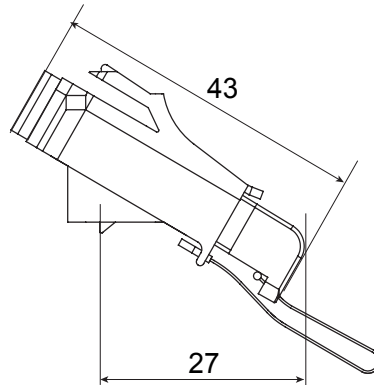

Sistem complet pentru conectarea și distribuția rețelelor LAN în medii rezidențiale și DIN sectorul terțiar.
Gama include soluții de fibră optică, panouri de perete, dulapuri de podea și produse de cablare DIN cupru.
Seria Data Center oferă toate produsele necesare pentru crearea unei infrastructuri multifuncționale de fibră optică pentru clădiri rezidențiale, în deplină conformitate cu toate indicațiile dictate de noile Linii directoare cei 306-2 și Legea 164/14.

Categorie	Adaptor unghiular pentru fibră optică	Material	Corp DIN plastic cu manșon de aliniere DIN ceramică
Culoare	Verde RAL 6018	Caracteristici	Simplex, monomod
Pentru conectori	SC/APC	Tip	female = feminin
Compatibilitate	Keystone Jack	Înclinare	40°
Accesorii furnizate	Cu capac de siguranță și cablu de unică folosință		

DIMENSIONAL

STANDARDS/APPROVALS