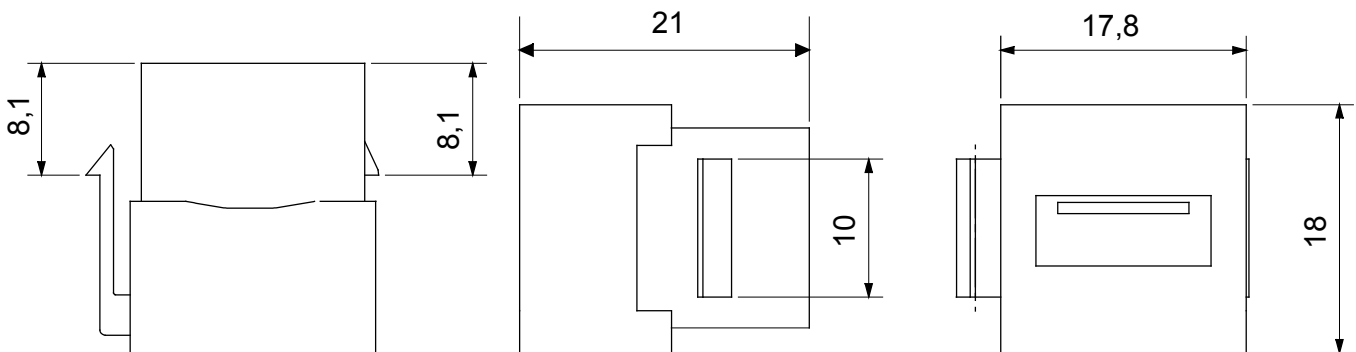

Sistem complet pentru conectarea și distribuția rețelelor LAN în zonele rezidențiale și terțiare. Gama include soluții de fibră optică, panouri de perete, dulapuri de podea și produse de cablare DIN cupru. Pentru a conecta rețelele de cupru, Data Center oferă conectori RJ45 și cuploare HDMI și USB potrivite pentru seria civilă GEWISS, cabluri de permutare și cabluri UTP și FTP, oferind flexibilitate la instalare și ușurință la cablare.

Categorie	Priză	Descriere	Cuplaj USB
Tip	Feminin/Feminin - tip A	Compatibilitate	Keystone Jack
Material	Tehropolimer	Electrocod	3722

DIMENSIONAL

STANDARDS/APPROVALS