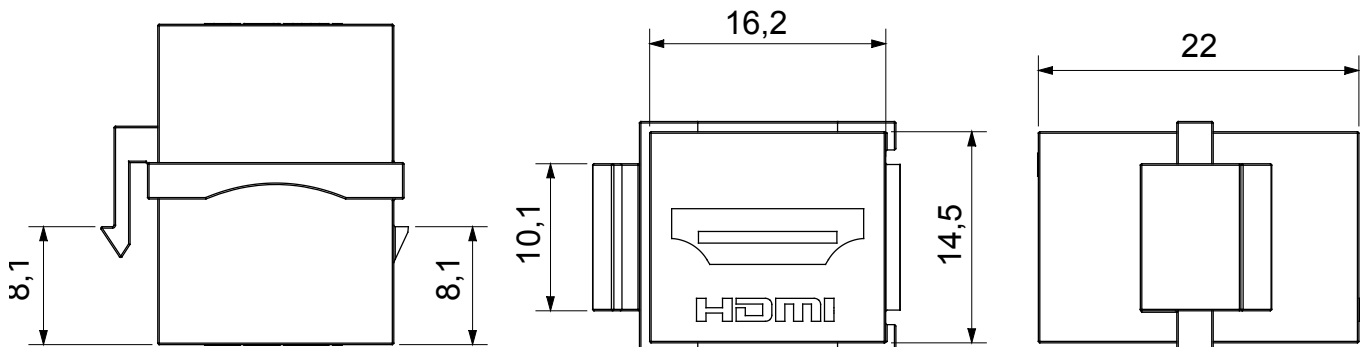

Sistem complet pentru conectarea și distribuția rețelelor LAN în zonele rezidențiale și terțiare. Gama include soluții de fibră optică, panouri de perete, dulapuri de podea și produse de cablare DIN cupru. Pentru a conecta rețelele de cupru, Data Center oferă conectori RJ45 și cuploare HDMI și USB potrivite pentru seria civilă GEWISS, cabluri de permutare și cabluri UTP și FTP, oferind flexibilitate la instalare și ușurință la cablare.

Categorie	Priză	Descriere	Cuplaj HDMI
Tip	female = feminin	Compatibilitate	Keystone Jack
Material	Tehnopolimer	Electrocod	3722

### DIMENSIONAL