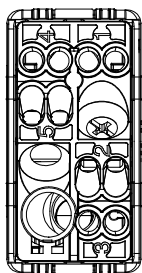

DIMENSIONAL