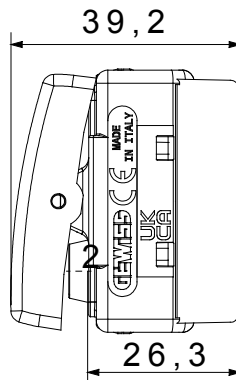

DIMENSIONAL