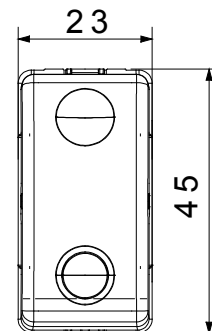

DIMENSIONAL