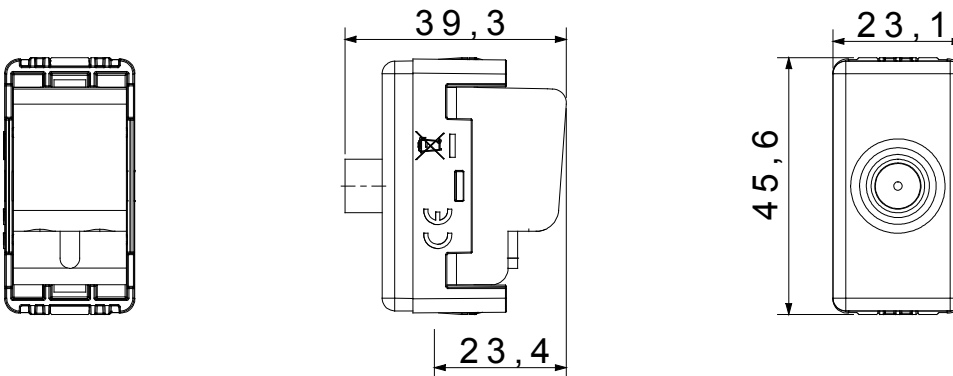

The System modular devices allow the creation of infinite combinations of devices and plates, through a complete range that covers all design, functional and installation needs. Colours and finishes: satin black, elegant and classy. The range includes control units, socket-outlets, breakers, indicators, connectors and devices for the control, safety and comfort of your home.

Categorie	Priză TV/SAT	Descriere	Prin cablare
Tip	-	Culoare	Negru
Atenuarea	14 dB	Frecvență	5 - 2400 MHz
Ecranare	Clasa A	Pentru tipul de conector	F Feminin;
Standard	EN 60728-4; IEC 61169-24	Nr. Module DE SISTEM	1
Fixare cablu	Conținut	Carcasă	Turnare sub presiune corp metalic zamak
Material	Tehnopolimer	Electrocod	0131

DIMENSIONAL

STANDARDS/APPROVALS