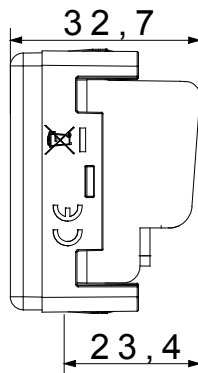

Categorie	Priză TV	Descriere	Prin cablare
Tip	-	Culoare	Negru
Atenuarea	5 dB	Frecvență	5 - 2400 MHz
Ecranare	Clasa A	Pentru tipul de conector	IEC-Male
Standard	EN 60728-4; IEC 61169-2	Nr. Module DE SISTEM	1
Fixare cablu	Conținut	Carcasă	Turnare sub presiune corp metalic zamak
Material	Tehnopolimer	Electrocod	0131

DIMENSIONAL

STANDARDS/APPROVALS