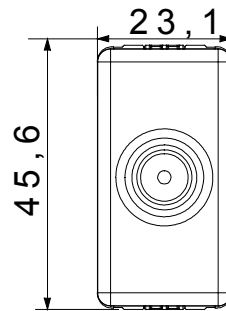

The System modular devices allow the creation of infinite combinations of devices and plates, through a complete range that covers all design, functional and installation needs. Colours and finishes: satin black, elegant and classy. The range includes control units, socket-outlets, breakers, indicators, connectors and devices for the control, safety and comfort of your home.

Categorie	Priză TV	Descriere	Prin cablare
Tip	-	Culoare	Negru
Atenuarea	5 dB	Frecvență	5 - 2400 MHz
Ecranare	Clasa A	Pentru tipul de conector	IEC-Male
Standard	EN 60728-4; IEC 61169-2	Nr. Module DE SISTEM	1
Fixare cablu	Conținut	Carcasă	Turnare sub presiune corp metalic zamak
Material	Tehnopolimer	Electrocod	0131

DIMENSIONAL

STANDARDS/APPROVALS