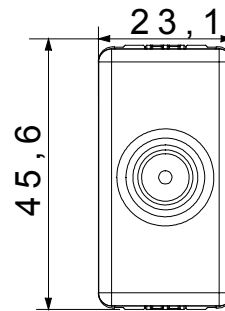

Categorie	Priză TV	Descriere	Prin cablare
Tip	-	Culoare	Negru
Atenuarea	14 dB	Frecvență	5 - 2400 MHz
Ecranare	Clasa A	Pentru tipul de conector	IEC-Male
Standard	EN 60728-4; IEC 61169-2	Nr. Module DE SISTEM	1
Fixare cablu	Conținut	Carcasă	Turnare sub presiune corp metalic zamak
Material	Tehnopolimer	Electrocod	0131

### DIMENSIONAL