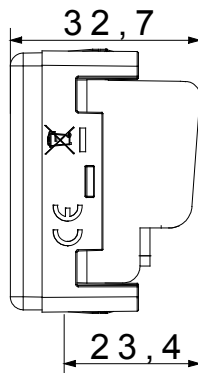

Categorie	Priză TV	Descriere	Prin cablare
Tip	-	Culoare	Negru
Atenuarea	14 dB	Frecvență	5 - 2400 MHz
Ecranare	Clasa A	Pentru tipul de conector	IEC-Male
Standard	EN 60728-4; IEC 61169-2	Nr. Module DE SISTEM	1
Fixare cablu	Conținut	Carcasă	Turnare sub presiune corp metalic zamak
Material	Tehnopolimer	Electrocod	0131

### DIMENSIONAL