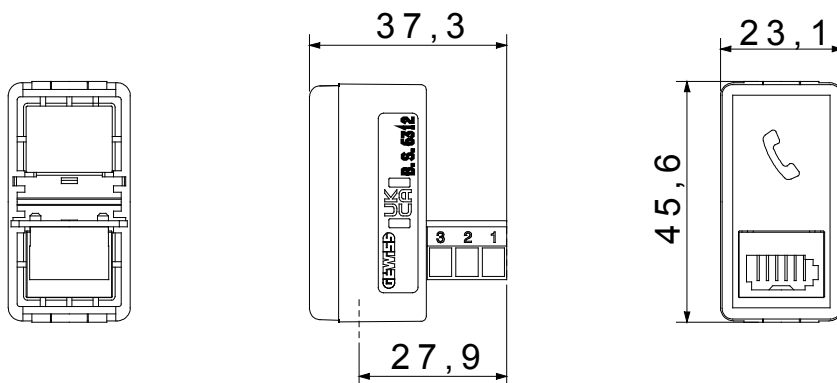

The System modular devices allow the creation of infinite combinations of devices and plates, through a complete range that covers all design, functional and installation needs. Colours and finishes: satin black, elegant and classy. The range includes control units, socket-outlets, breakers, indicators, connectors and devices for the control, safety and comfort of your home.

Categorie	Priză telefonică	Descriere	6 persoane de contact britanice
Culoare	Negru	Standard	Grade englezești
Tip cabluri	-	Conexiune	Terminale cu înșurubare
Nr. Module DE SISTEM	1	Material	Tehnopolimer
Electrocod	3721		

DIMENSIONAL

STANDARDS/APPROVALS